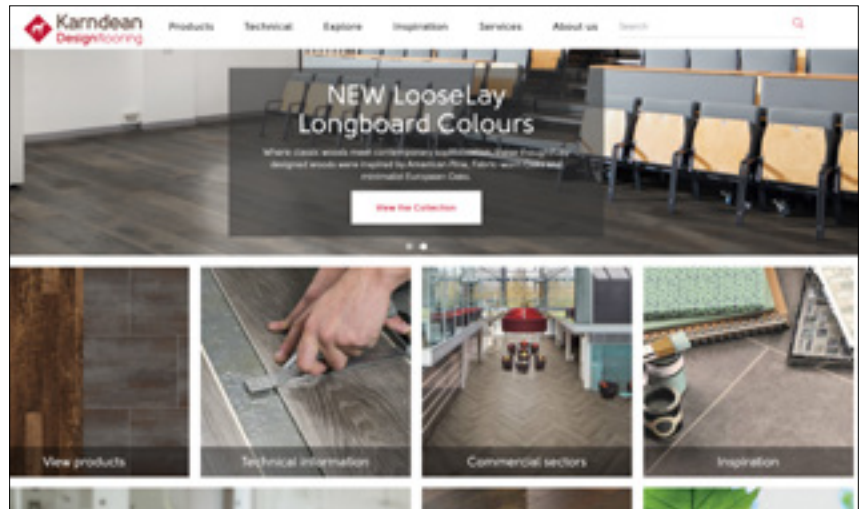

karndean.com/commercialtechdata

L'inspiration

Nous offrons une gamme complète d'outils qui vous aideront à donner le look que vous souhaitez à votre projet.

Site web commercial

Notre site web dédié aux projets commerciaux est le meilleur endroit où trouver plus d'information au sujet de nos produits, des méthodes d'installation et des services commerciaux disponibles.

karndean.com/commercial

Floorstyle Commercial

Découvrez notre outil interactif permettant de visualiser votre espace, Floorstyle. Explorez différents designs, motifs de pose et éléments de conception en utilisant nos exemples d'environnements commerciaux typiques ou téléchargez une photo du projet sur lequel vous travaillez actuellement et choisissez un plancher qui convient.