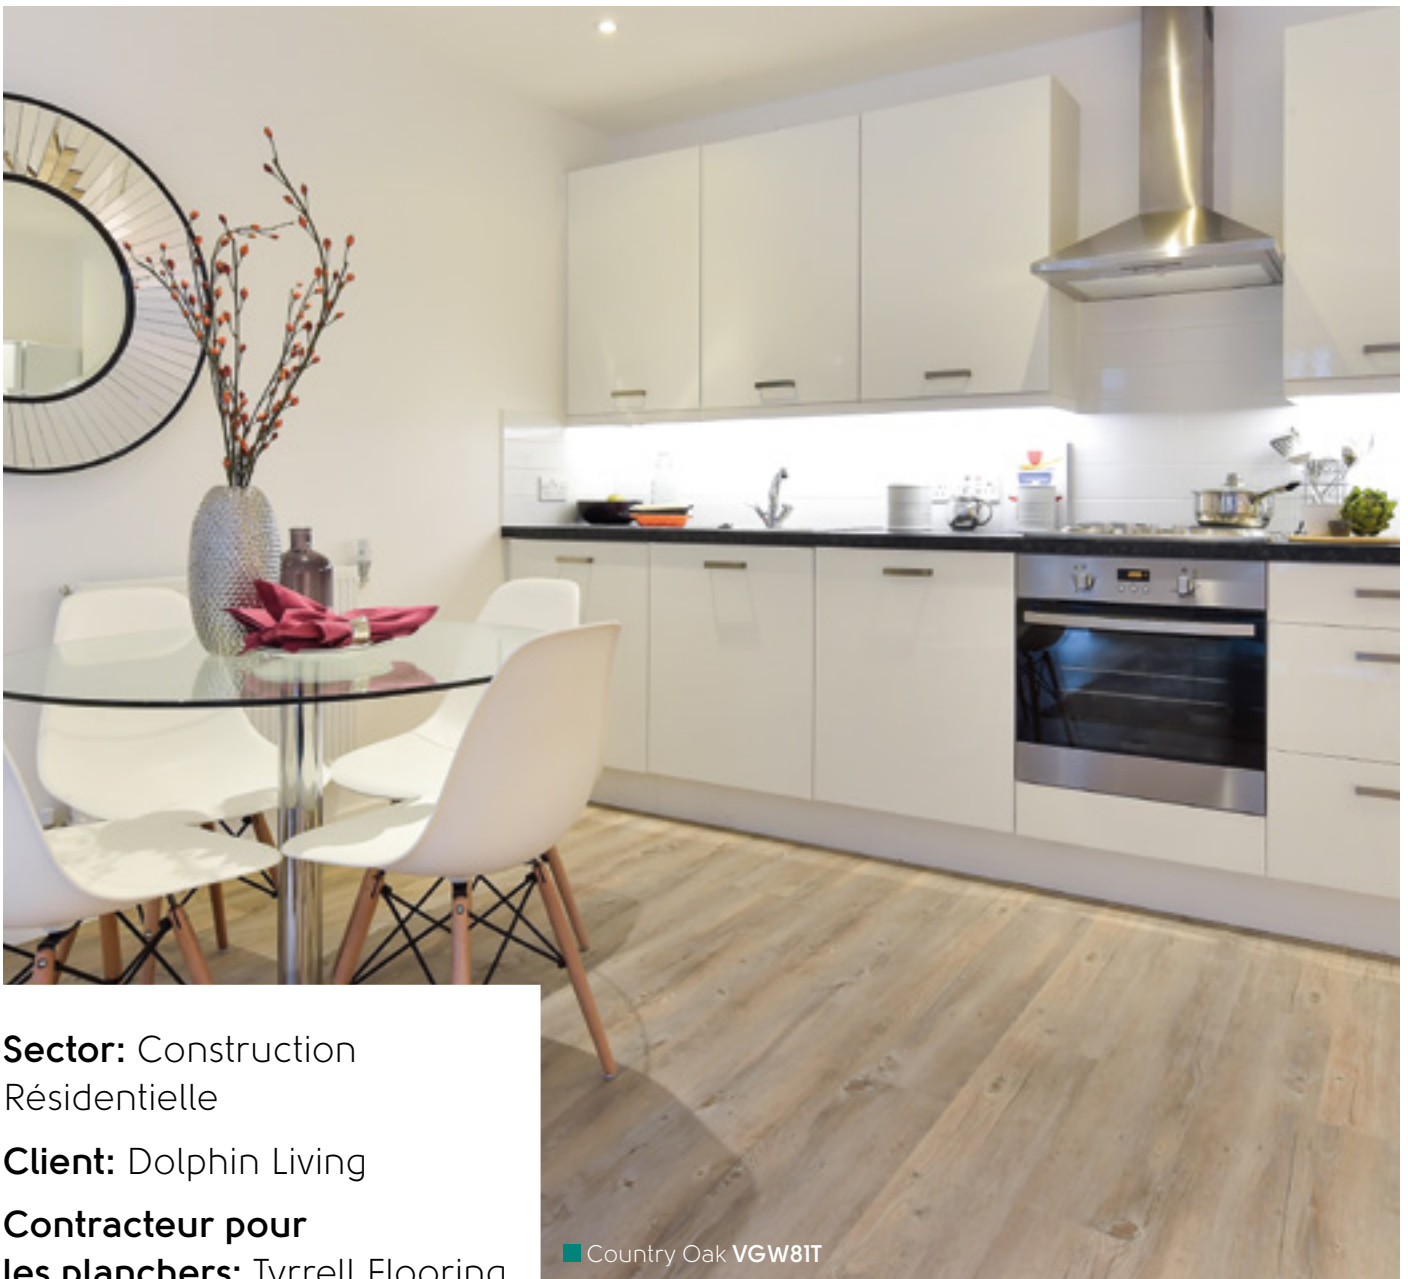

L'équipe de conception chez Dolphin Living souhaitait créer un environnement contemporain qui serait pratique, plaisant, et facile à entretenir, une palette de ton pâles a été utilisée pour le réaliser. Les tons de bois naturel qu'offre la collection Van Gogh de Karndean ont aidé à réaliser ceci en donnant un look à la fois chaleureux et élégant à l'espace.

Le look

En partenariat avec Barratt Homes, ce style a été intégré dans deux développements: Hopkin Street à Soho et Gorleston Street à Kensington Ouest.

Le développement de Hopkin Street est une construction hautement durable de 78 appartements. Le bâtiment offre aussi un local commercial, un espace restaurant au rez-de-chaussée et un jardin-terrasse pour les locataires sur le toit, créant un véritable sentiment de communauté. Conçu dans un style léger et aéré, chaque appartement présente le plancher Van Gogh Country Oak avec son apparence de bois rustique dans des tons de brun moyens. Des grandes fenêtres permettent à la lumière de remplir les espaces à aire ouvert, mettant en valeur les détails des nœuds et du grain et créant une ambiance élégante et chaleureuse.

Dans le cas des deux développements, les locataires apprécient les nouveaux intérieurs à la fois pratiques et élégants, plusieurs offrant des commentaires positifs, particulièrement au sujet des planchers, disant : "Le plancher est magnifique, son look est tellement réaliste" et "Si j'étais propriétaire, c'est le plancher que je choisirais".